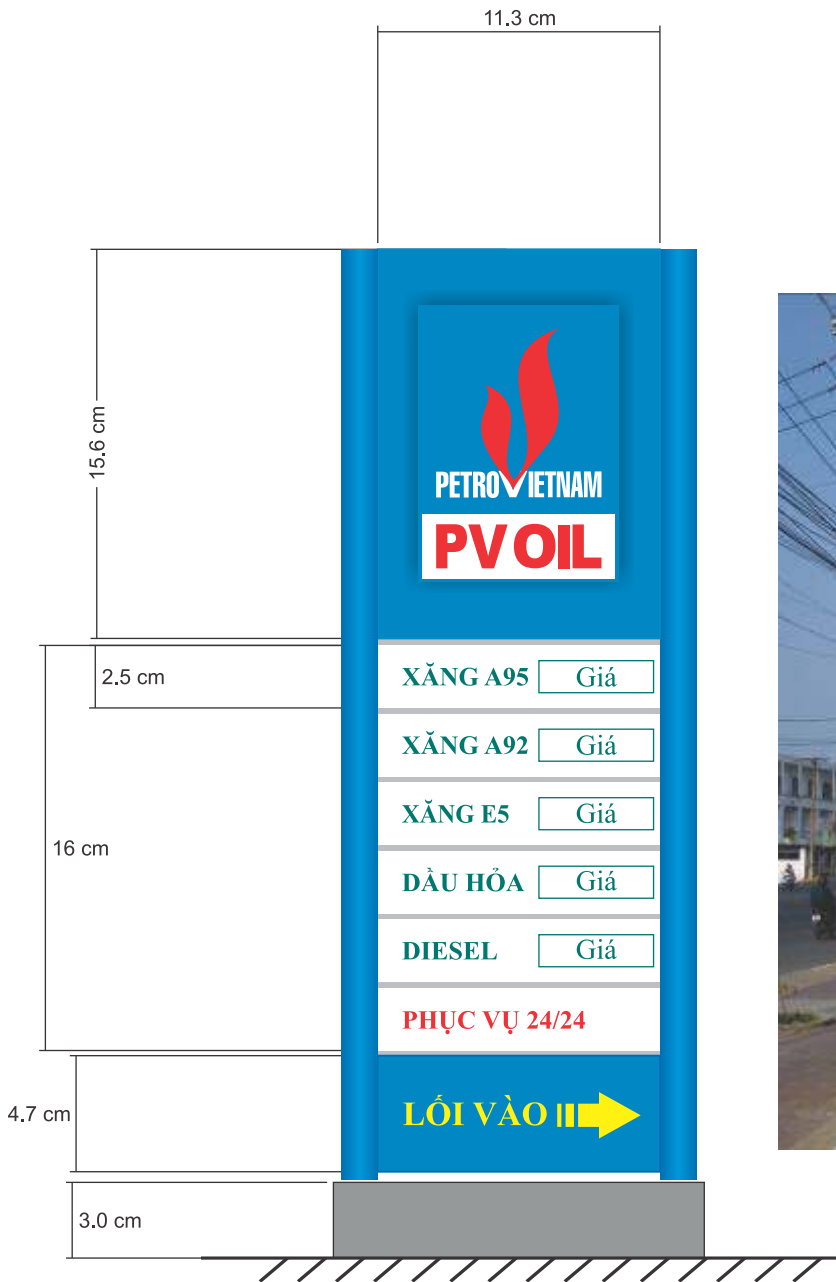

H. Quy định Nhận Dạng Thương Hiệu Cây xăng:

HỘP ĐÈN GIÁ

Bảng màu mica "SƠN HÀ" (xuyên đèn)

	SH-301
	SH-115
	SH-202
	SH-362
	SH-431

Bảng màu CMYK

	C: 100	M: 30	Y: 0	K: 6
	C: 0	M: 100	Y: 100	K: 0
	C: 0	M: 0	Y: 100	K: 0
	C: 100	M: 0	Y: 50	K: 40

TL: 1:10