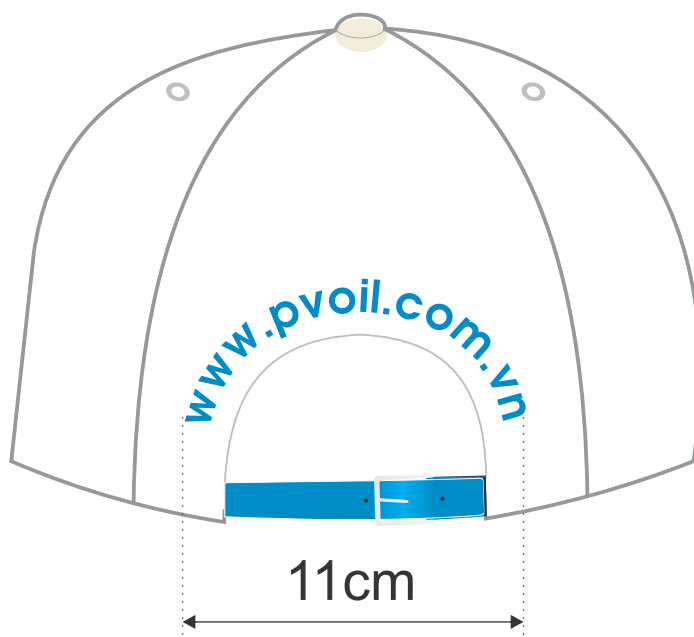

TỔNG CÔNG TY DẦU VIỆT NAM